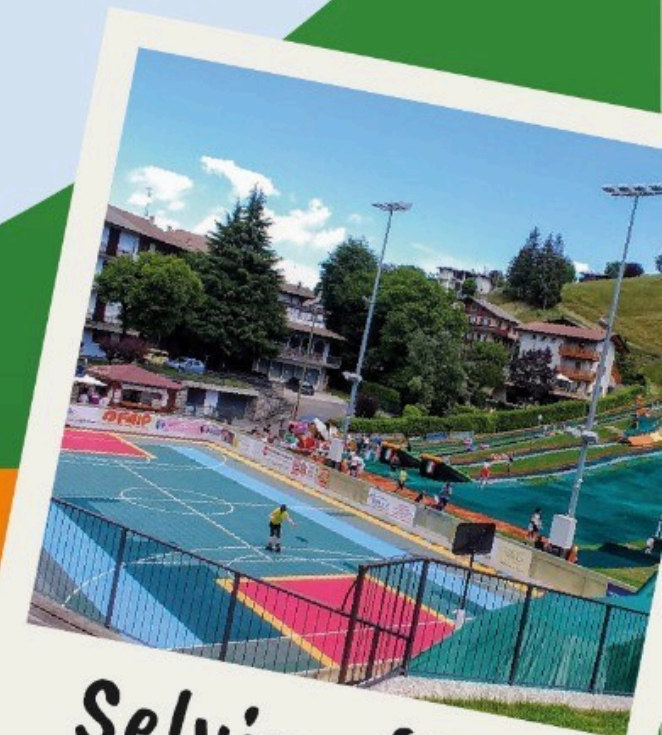

DAL 22/06 AL 28/06

SANGIO

ABA

ABA
PINK

Selvino (BG)

Residence e/o Harmony Hotel Suite

PROGRAMMA GIORNALIERO

- 9.30 ALLENAMENTO + ATTIVITÀ EXTRA
- 12.00 PRANZO
- 14.00 ALLENAMENTO + ATTIVITÀ EXTRA
- 19.00 CENA
- 20.30 ATTIVITÀ SERALE